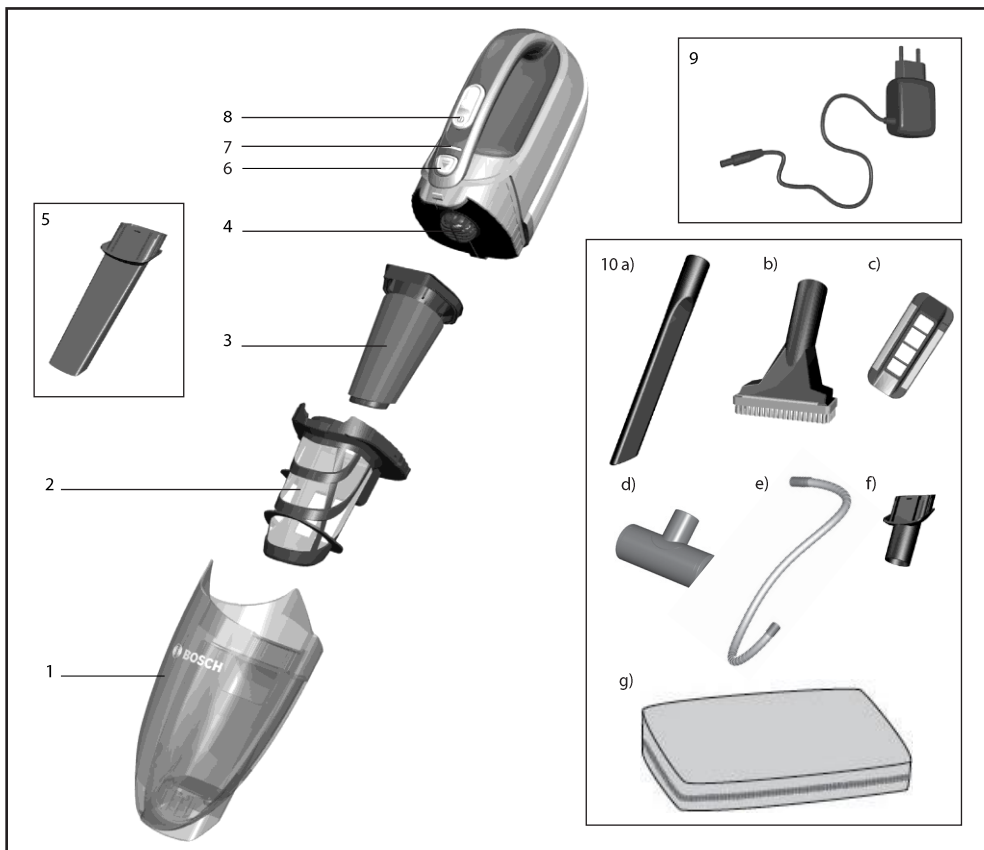

为避免短路，请依次分别拔掉电池的接头，并立即将电极绝缘。即使在完全放电状态，电池在短路时仍可释放内部的剩余电量。

1. 尘盒
2. 电机保护滤网
3. 泡棉滤网
4. 电机部件
5. 缝隙吸嘴
6. 释放按钮
7. 充电指示灯
8. 电源开关
9. 充电器

10. 附件清单*
 - a) 特长缝隙吸嘴
 - b) 毛刷吸头
 - c) 替换用配件 (适用于毛刷吸头)
 - d) 床垫吸头
 - e) 延伸软管
 - f) 转接器
 - g) 附件包